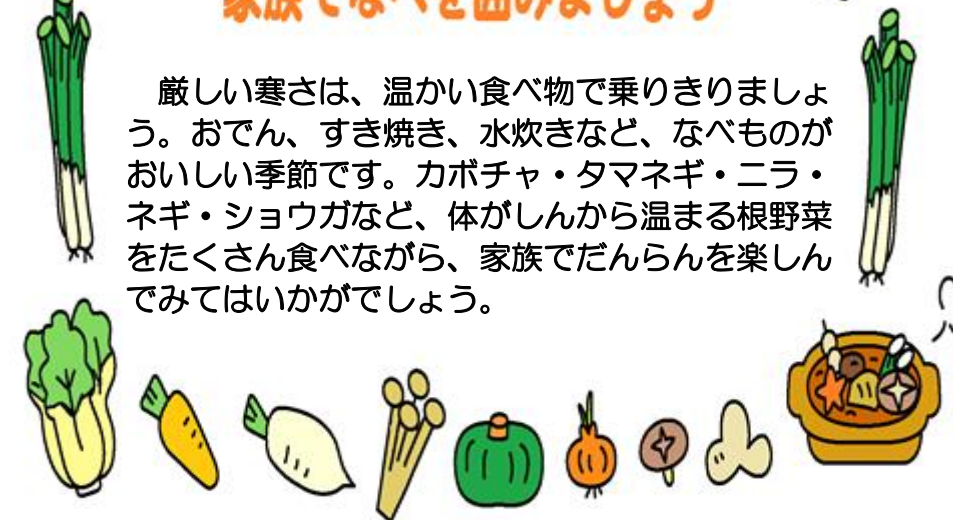

## ~絵本の紹介~ 「てぶくろ」

雪の上に落ちていた手袋に、「ここで暮らすことにするわ」とネズミが入りこみました。そこへ、カエルやウサギなど、動物達が次々とやって来て手袋の中へ。手袋は今にもはじけそう!!

作：ウクライナ民話

訳：内田莉紗子

出版社：福音館書店

あけぼの保育園  
〒036-0321  
黒石市あけぼの町95  
TEL 53-1992  
FAX 53-5525

ヌルヌル食品

ヌルヌル食品が、インフルエンザ予防に役立つ食べ物とされています。納豆、オクラ、モロヘイヤ、ツルムラサキ、サトイモ、ナガイモ、大和イモ、ナメコなど、粘りのある食物繊維をたくさんとりましょう。

家族でなべを囲みましょう

厳しい寒さは、温かい食べ物で乗りきりましょう。おでん、すき焼き、水炊きなど、なべものがおいしい季節です。カボチャ・タマネギ・ニラ・ネギ・ショウガなど、体がしんから温まる根野菜をたくさん食べながら、家族でだんらんを楽しんでみてはいかがでしょうか。

**年越しソバを食べる意味**

年越しソバで、「細く長く生きること」「人生の長寿と幸福」を願います。

親子であそぼう!

《牛乳パックの電車つなぎ》